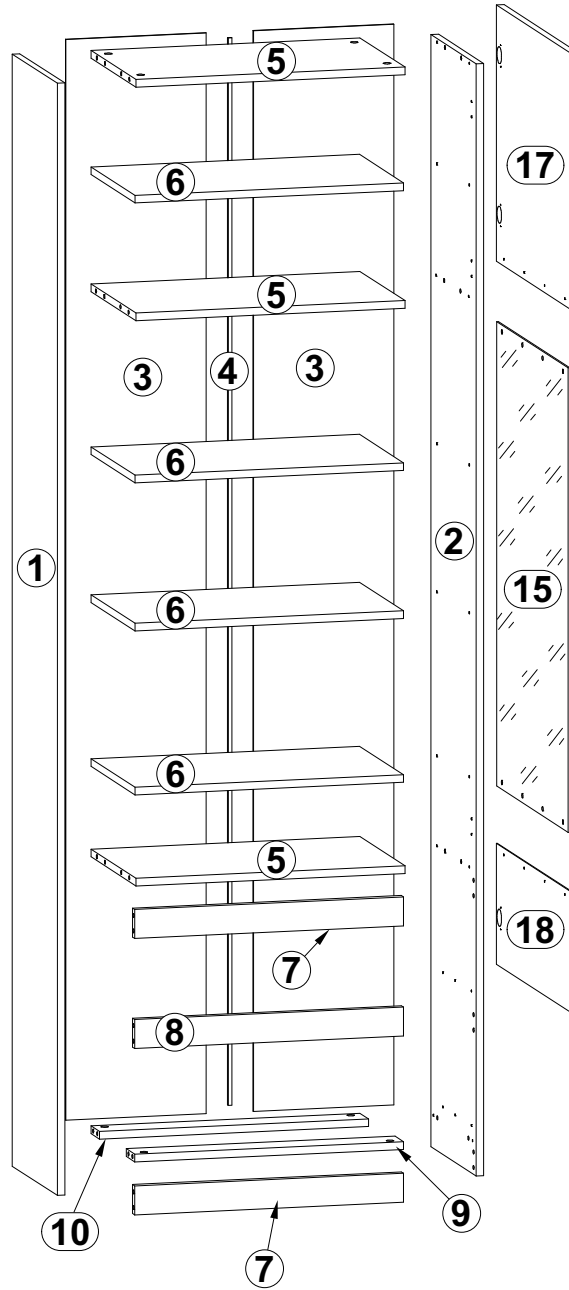

# МОДЕН

Вітрина / Витрина **REG1W2S/60/P**

A	B	C		D
1	S321-109	2300	355	1/4
2	S321-110	2300	355	1/4
3	S321-906	2235	296	1/4
4	LH-2207	2207		1/4
5	S321-309	567	354	2/4
6	S321-310	567	345	2/4
7	S321-407	567	60	2/4
8	S321-431	567	60	2/4
9	S321-413	567	68	2/4
10	S321-430	567	68	2/4
11	S321-505	350	160	2/4
12	S321-506	350	160	2/4
13	S321-507	510	160	2/4
14	S321-920	525	349	2/4
15	S321-511	960	563	3/4
16	S321-006	596	250	4/4
17	S321-706	596	530	4/4
18	S321-707	596	250	4/4

3x  a44	3x  b19	16x  d1 φ5x17 mm	12x  e3 φ6x13 mm	8x  e32 φ5x50 mm	8x  e41 φ5x12mm	28x  f1 φ8x30 mm	4x  k1
75x  l1	1x  n26\1	6x  o21 silikon	8x  o54 φ5,3/φ8,3x4,8 mm	1x  p38 φ3,5x16 mm	6x  p51 φ3,5x15 mm	8x  p54 φ3x12 mm	24x  r1 φ15x12mm #16
24x  r42 20/11	12x  s2 φ16	6x  s4	2x  w45\CL 350 mm	2x  w45\CR 350 mm	2x  w45\DL 350 mm	2x  w45\DR 350 mm	