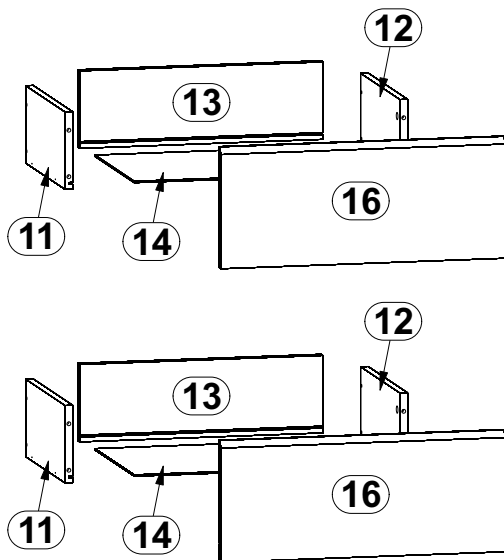

# МОДЕН

Вітрина / Витрина **REG1W2S/60/P**

A	B	C		D
1	S321-109	2300	355	1/4
2	S321-110	2300	355	1/4
3	S321-906	2235	296	1/4
4	LH-2207	2207		1/4
5	S321-309	567	354	2/4
6	S321-310	567	345	2/4
7	S321-407	567	60	2/4
8	S321-431	567	60	2/4
9	S321-413	567	68	2/4
10	S321-430	567	68	2/4
11	S321-505	350	160	2/4
12	S321-506	350	160	2/4
13	S321-507	510	160	2/4
14	S321-920	525	349	2/4
15	S321-511	960	563	3/4
16	S321-006	596	250	4/4
17	S321-706	596	530	4/4
18	S321-707	596	250	4/4

3x  a44	3x  b19	16x  d1 φ5x17 mm	12x  e3 φ6x13 mm	8x  e32 φ5x50 mm	8x  e41 φ5x12mm	28x  f1 φ8x30 mm	4x  k1
75x  l1	1x  n26\1	6x  o21 silikon	8x  o54 φ5,3/φ8,3x4,8 mm	1x  p38 φ3,5x16 mm	6x  p51 φ3,5x15 mm	8x  p54 φ3x12 mm	24x  r1 φ15x12mm #16
24x  r42 20/11	12x  s2 φ16	6x  s4	2x  w45\CL 350 mm	2x  w45\CR 350 mm	2x  w45\DL 350 mm	2x  w45\DR 350 mm	